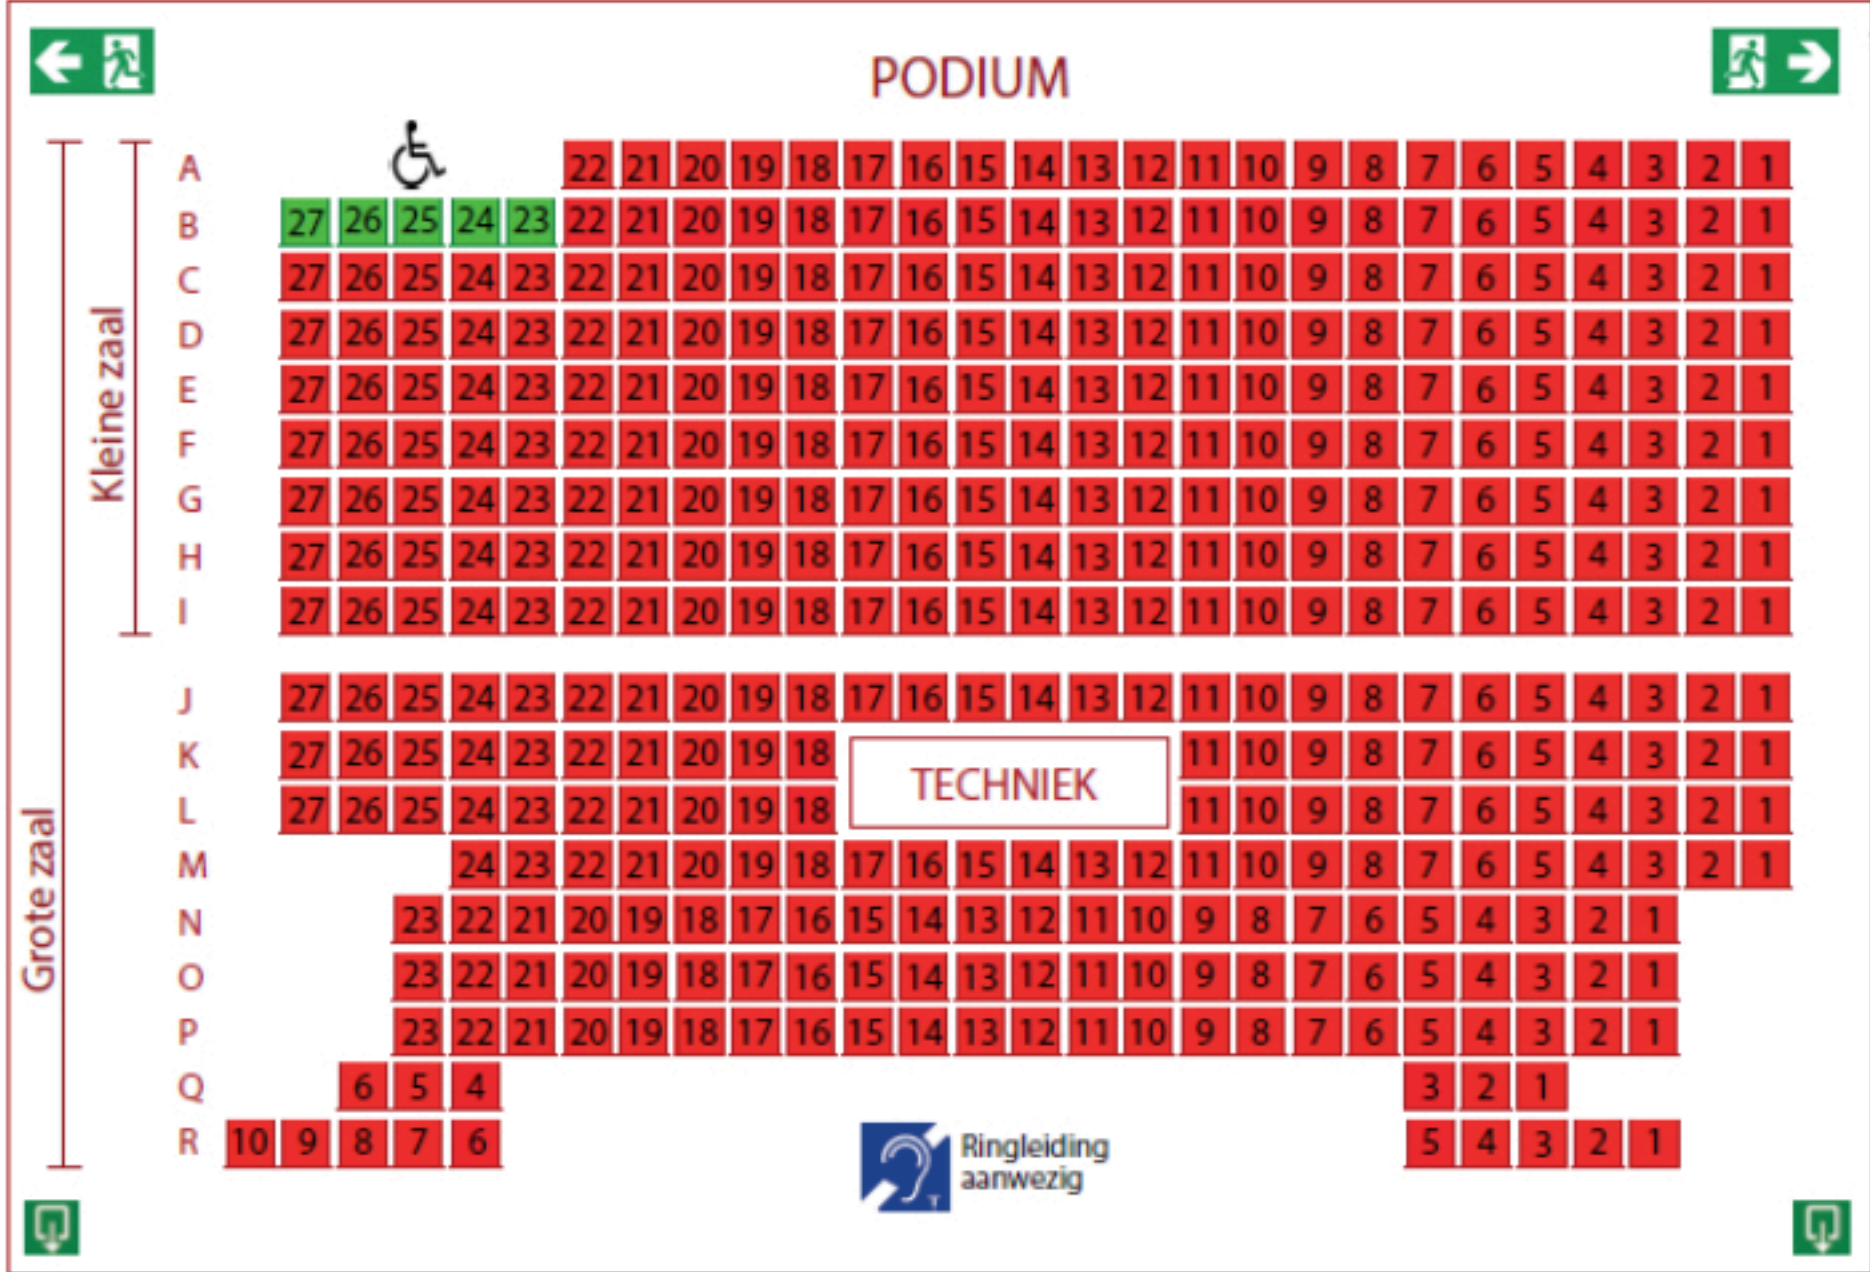

Plattegrond Rabozaal

Ingang Foyer

Ringleiding aanwezig