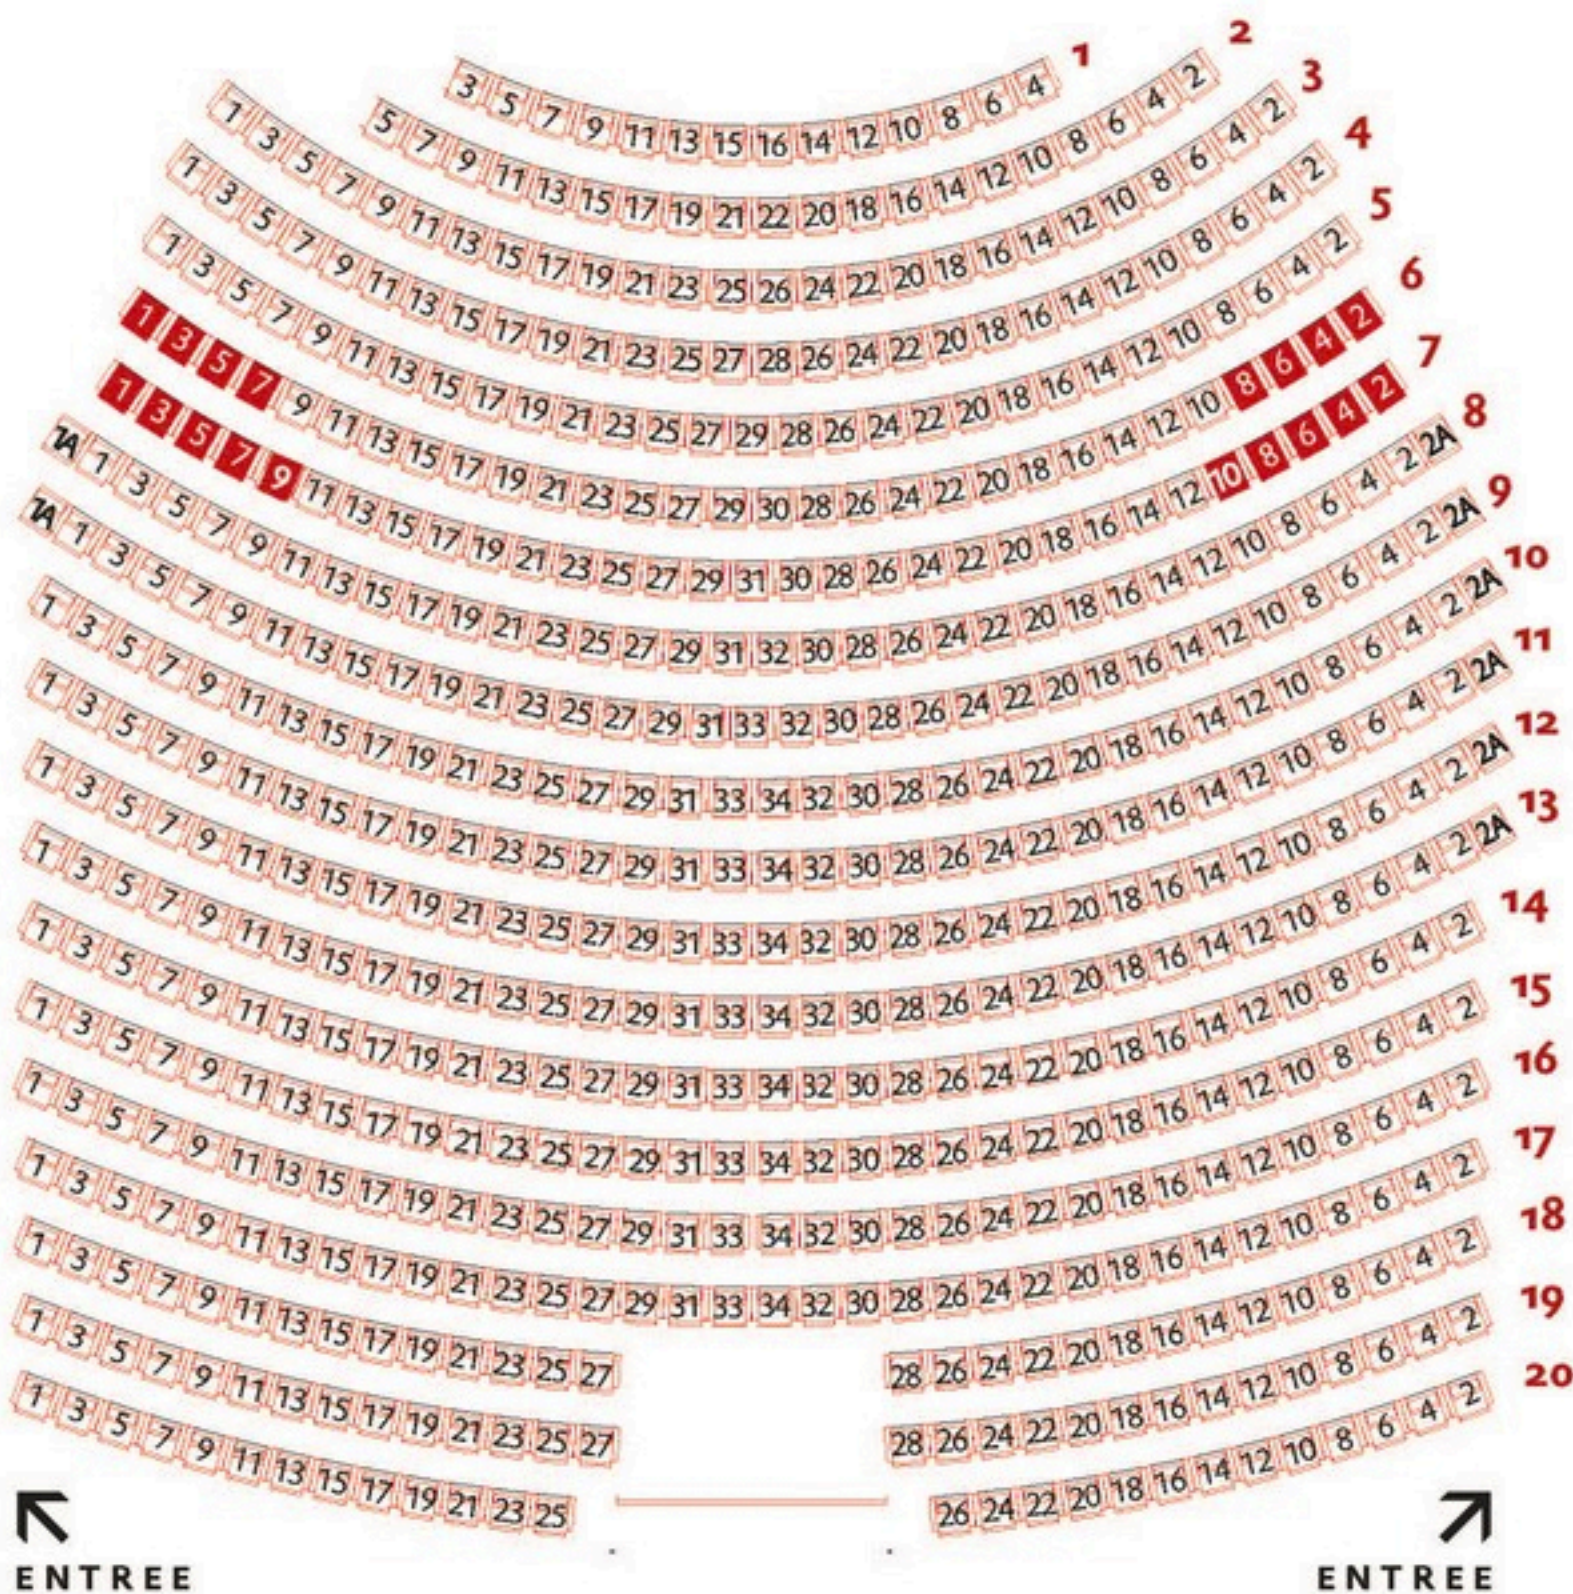

Indeling theaterzaal

TONEEL

 Rolstoelplaatsen | Alleen telefonisch te reserveren