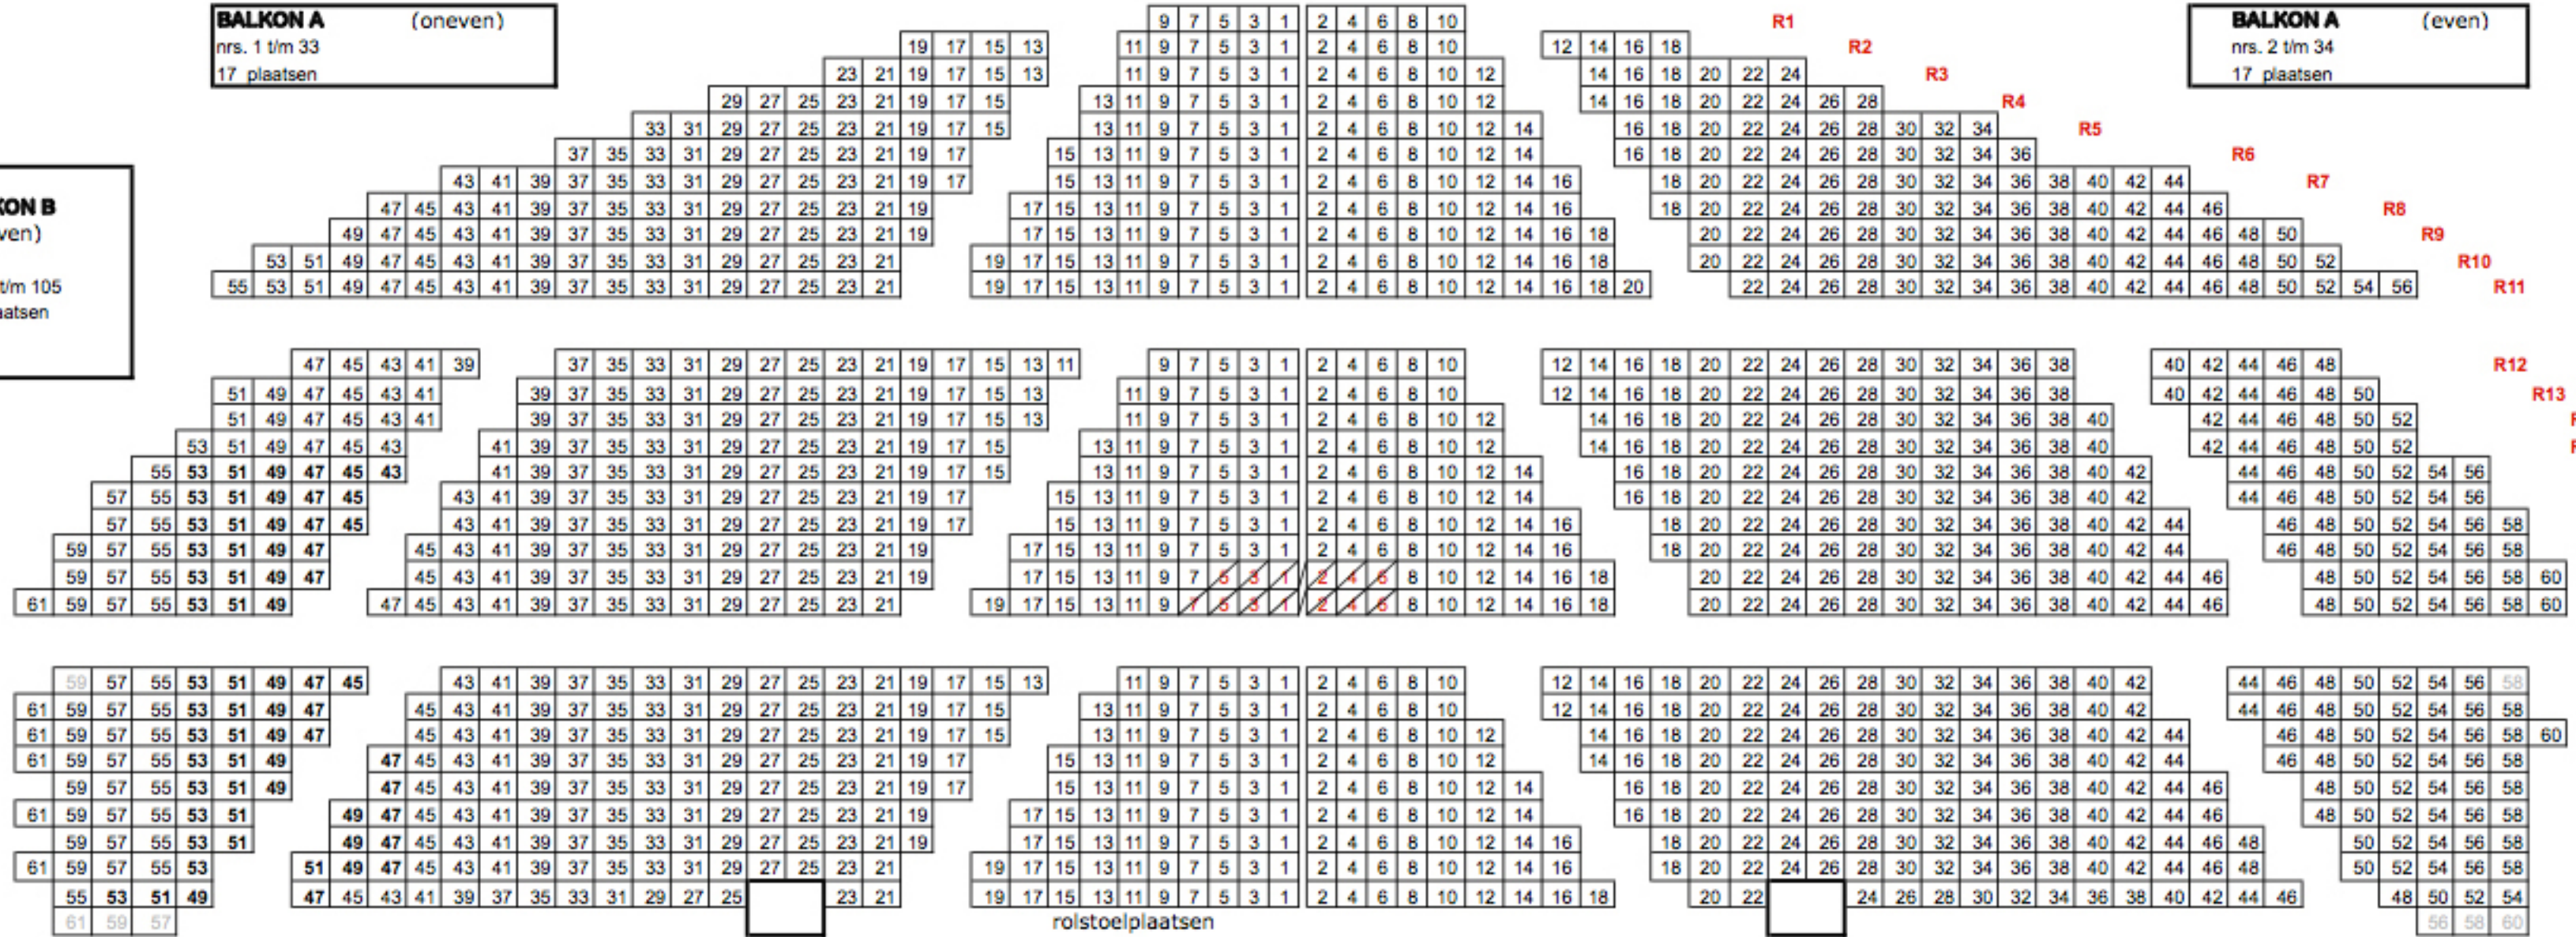

KURSAAL OOSTENDE ZAAIPLAN

PODIUM

BALKON A (oneven)
nrs. 1 t/m 33
17 plaatsen

BALKON A (even)
nrs. 2 t/m 34
17 plaatsen

BALKON B (oneven)
nrs. 1 t/m 105
53 plaatsen

BALKON B (even)
nrs. 2 t/m 106
53 plaatsen

BALKON C (oneven)
nrs. 1 t/m 97
49 plaatsen

BALKON C (even)
nrs. 2 t/m 98
49 plaatsen

MIDDENBALKON