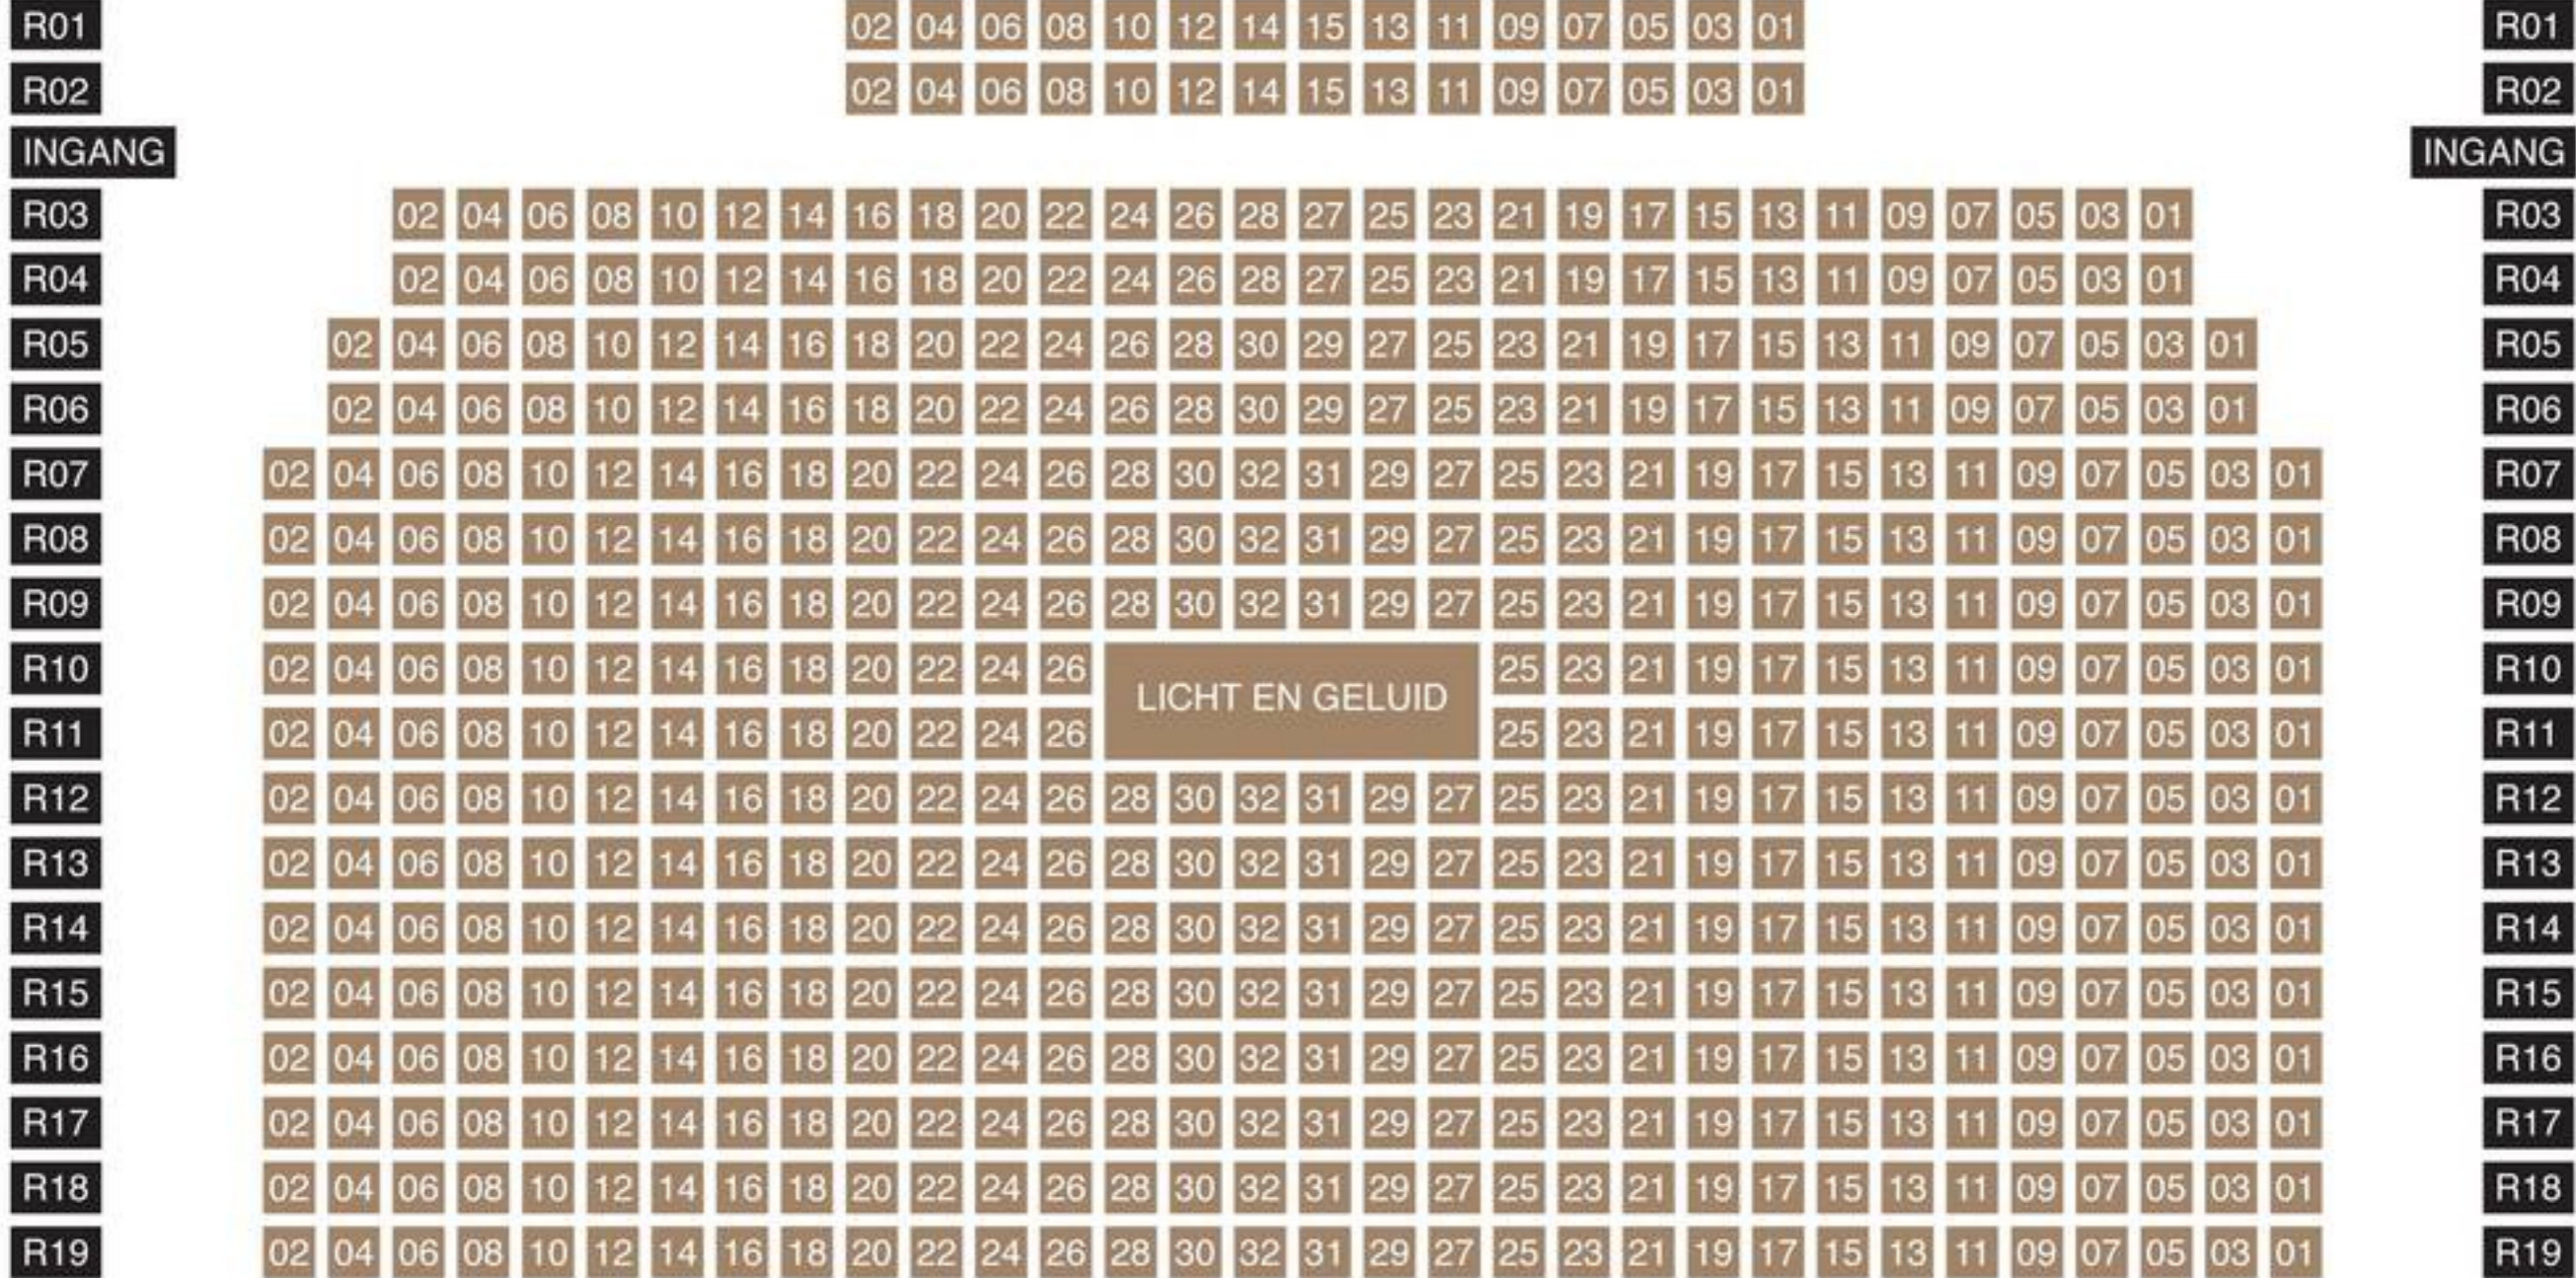

TONEEL

BALKON