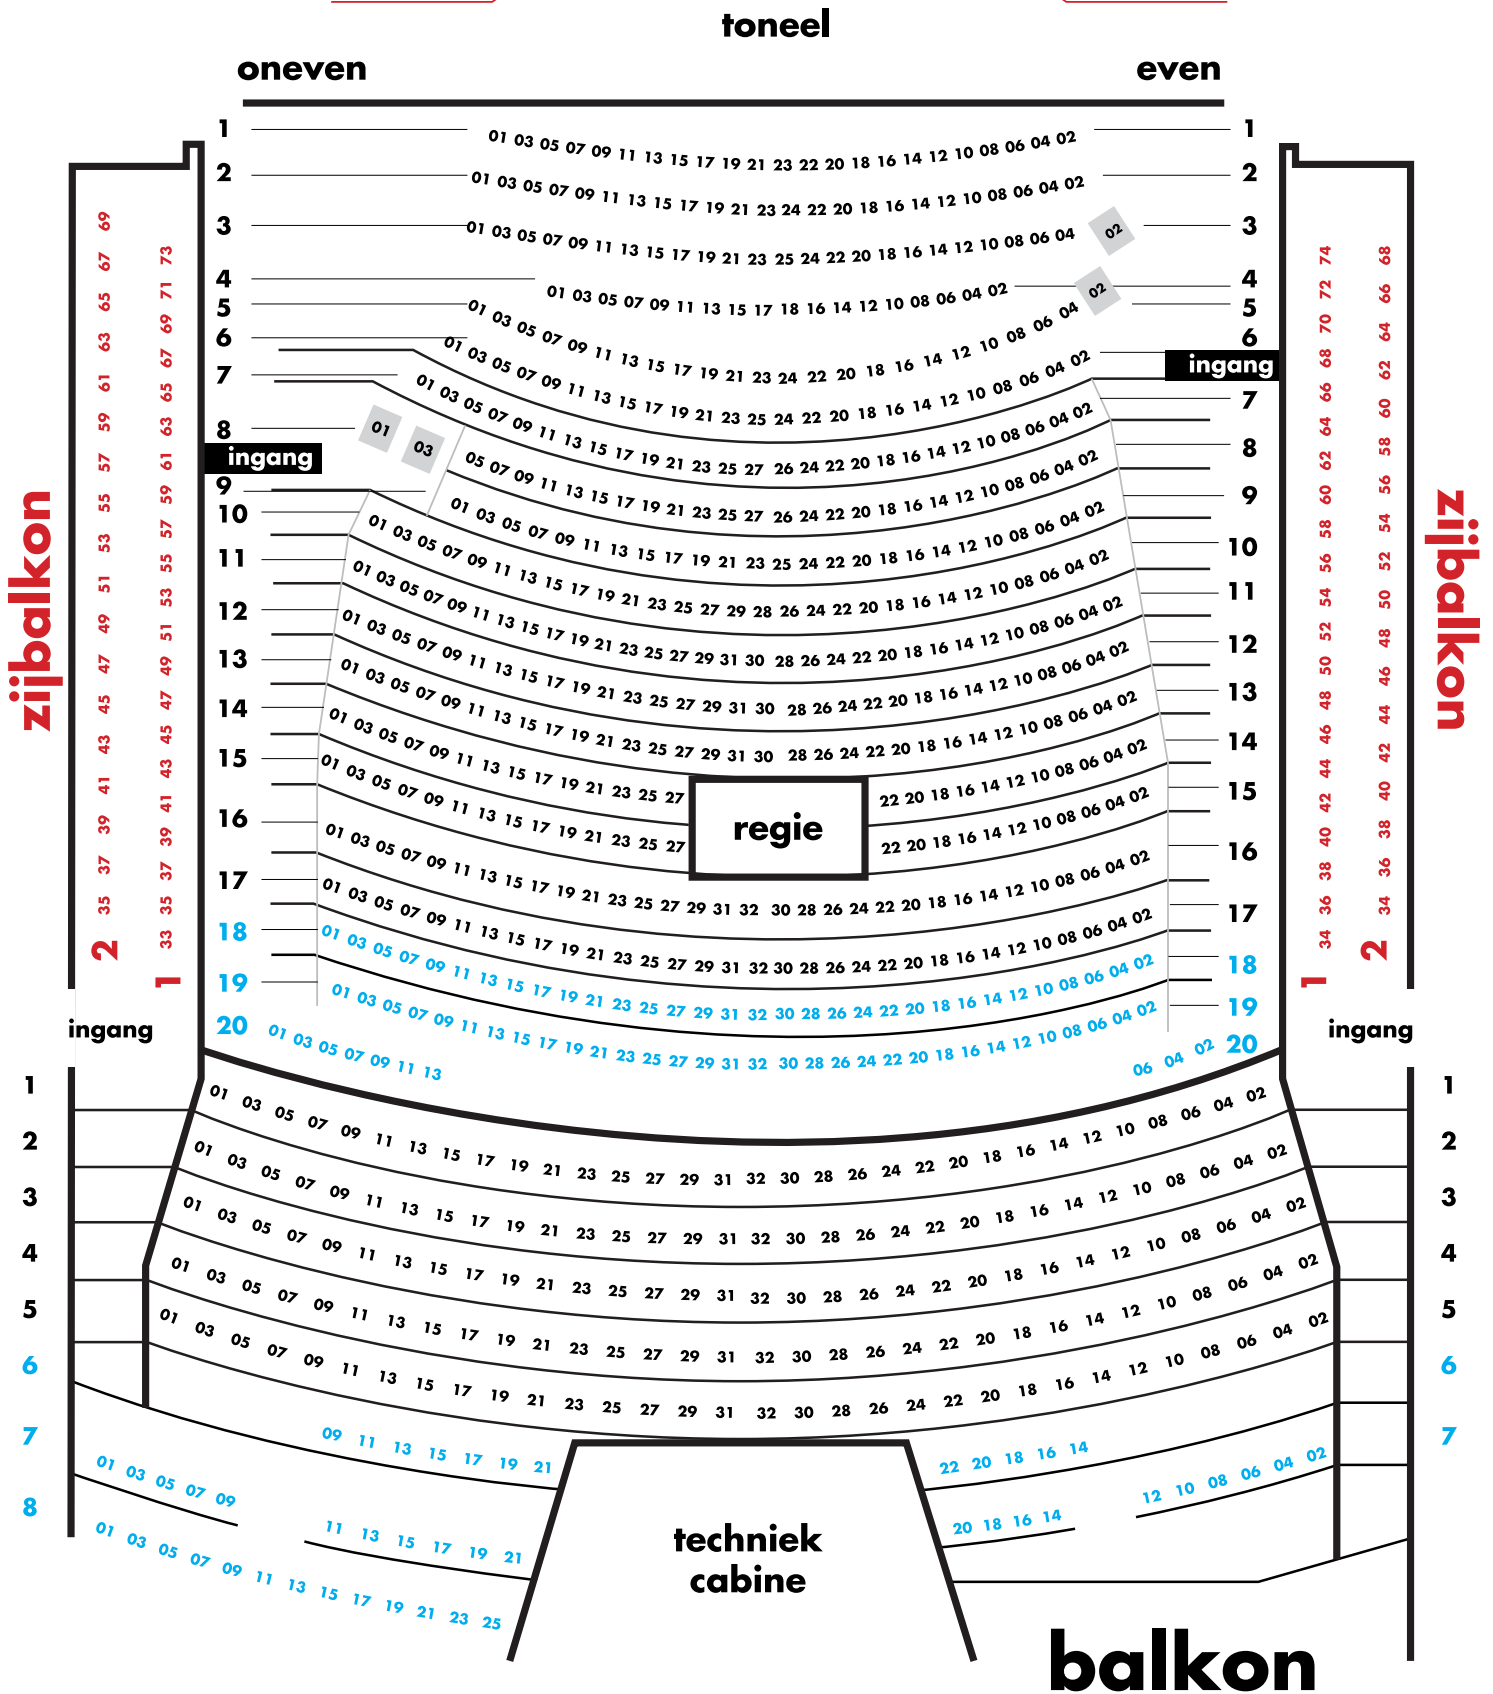

rode zaal

rang 1: zwart
rang 2: blauw
rang 3: rood
rolstoel plaatsen

zijbalkon

zijbalkon

balkon

techniek cabine

regie

oneven

even

toneel

ingang

ingang

ingang

ingang