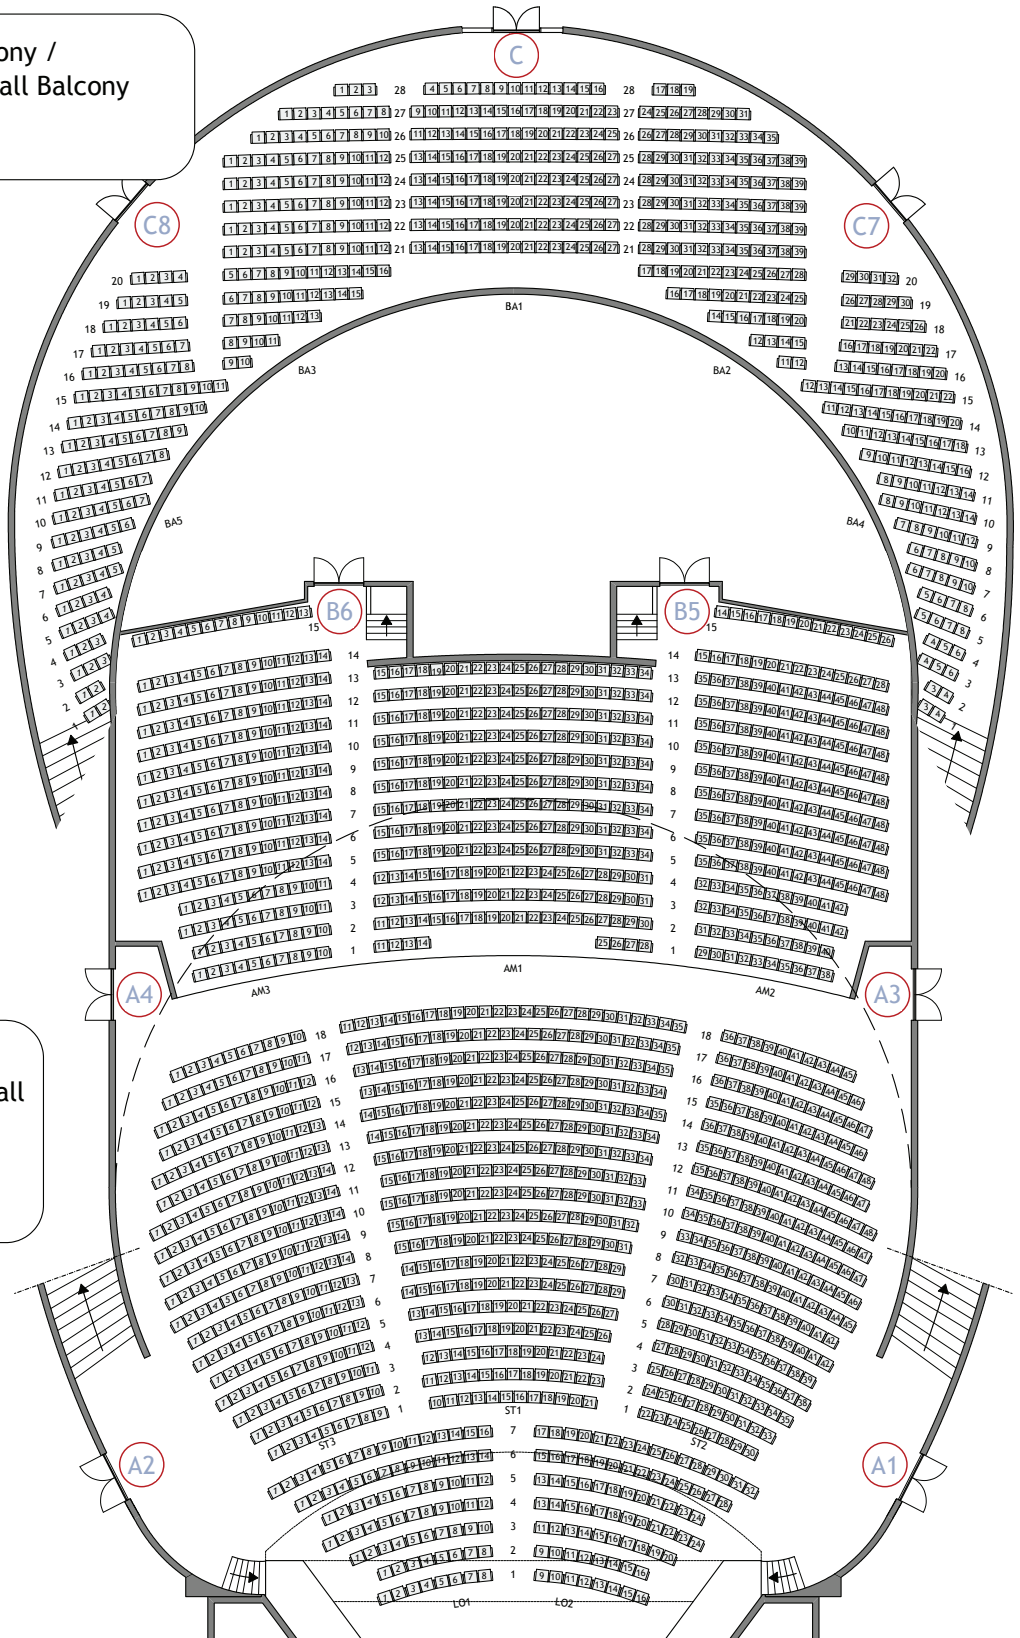

world forum theater, seating plan

world forum

World Forum Theater Balcony / Prince Willem-Alexander Hall Balcony

- C** Uitgang tweede verdieping / Exit second floor

World Forum Theater / Prince Willem-Alexander Hall

- A** Uitgang begane grond / Exit ground floor
- B** Uitgang eerste verdieping / Exit first floor