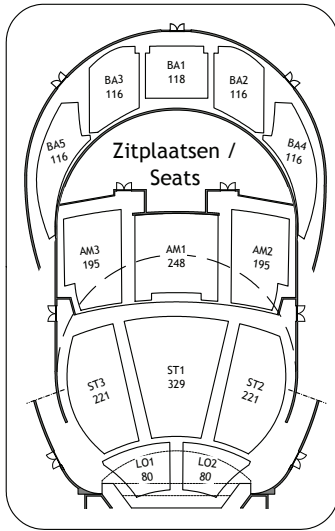

world forum theater, seating plan

world forum

World Forum Theater Balcony / Prince Willem-Alexander Hall Balcony

- C** Uitgang tweede verdieping / Exit second floor

World Forum Theater / Prince Willem-Alexander Hall

- A** Uitgang begane grond / Exit ground floor
- B** Uitgang eerste verdieping / Exit first floor