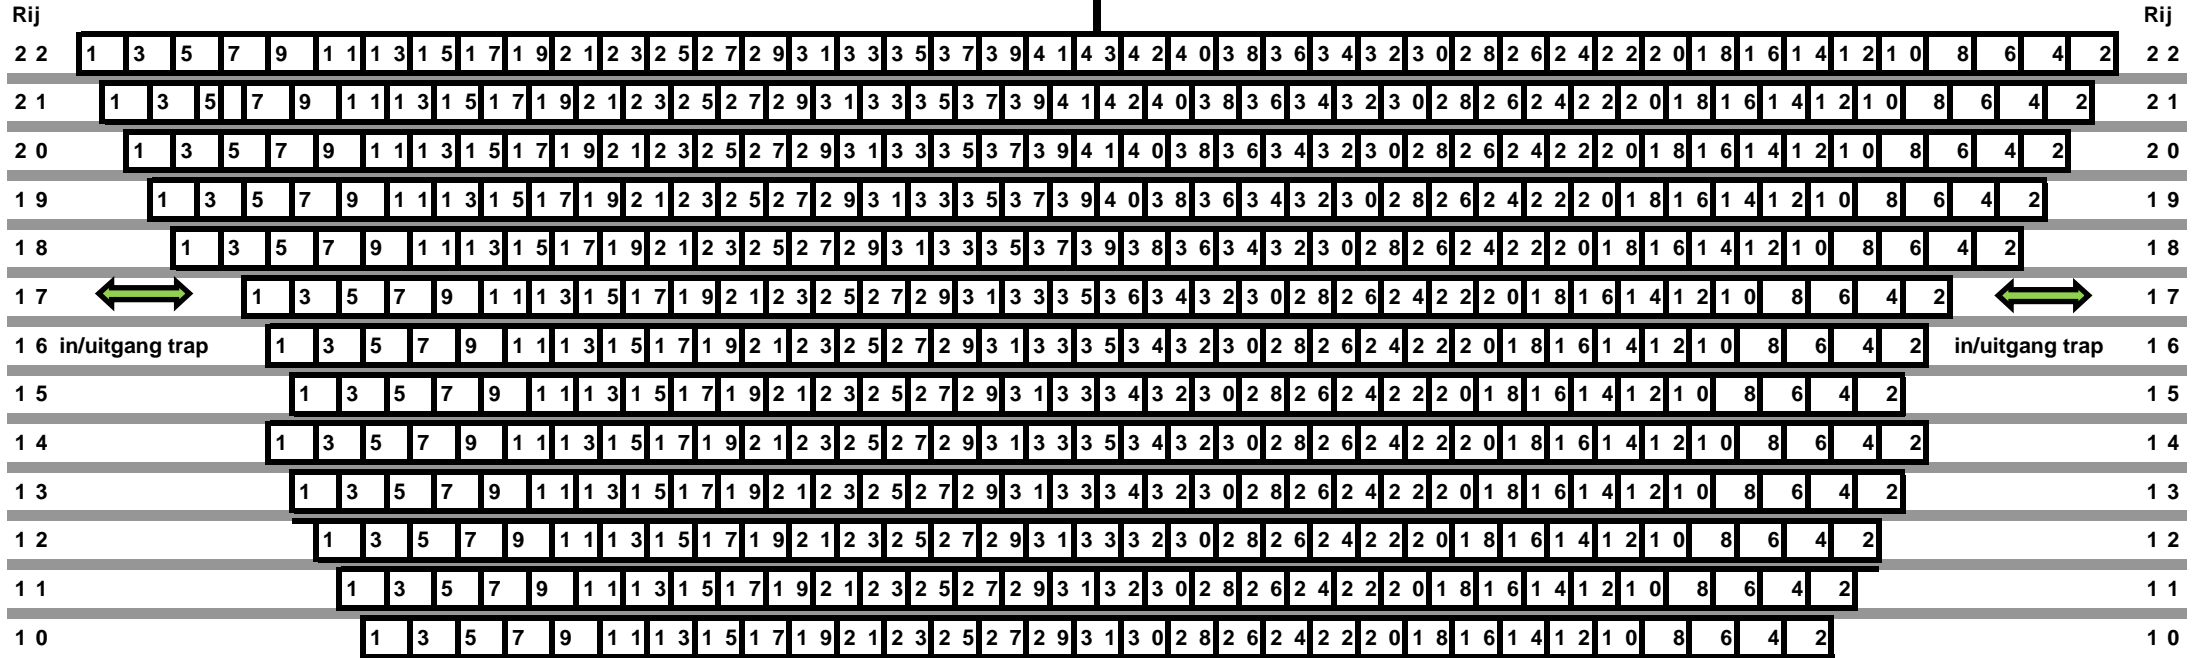

2 2 1 2 2 3

extra plaatsen rij 22

Stoelenplan Grote zaal

extra plaatsen rij 22

2 2 4 2 2 2

midden

	Orkestbak	40 stoelen
	Regieplaatsen	8 stoelen
	Rolstoelplaatsen	8 stoelen
	Extra rij 22	4 stoelen

Capaciteit	7 0 0
Bij gebruik regieplaatsen	6 9 2
Bij gebruik orkest bak	6 6 0
Bij gebruik regieplaatsen en orkestbak	6 5 2
Voorvak rij 1 t/m 9 incl regieplaatsen	2 2 5
Voorvak rij 1 t/m 9 excl regieplaatsen	2 1 7