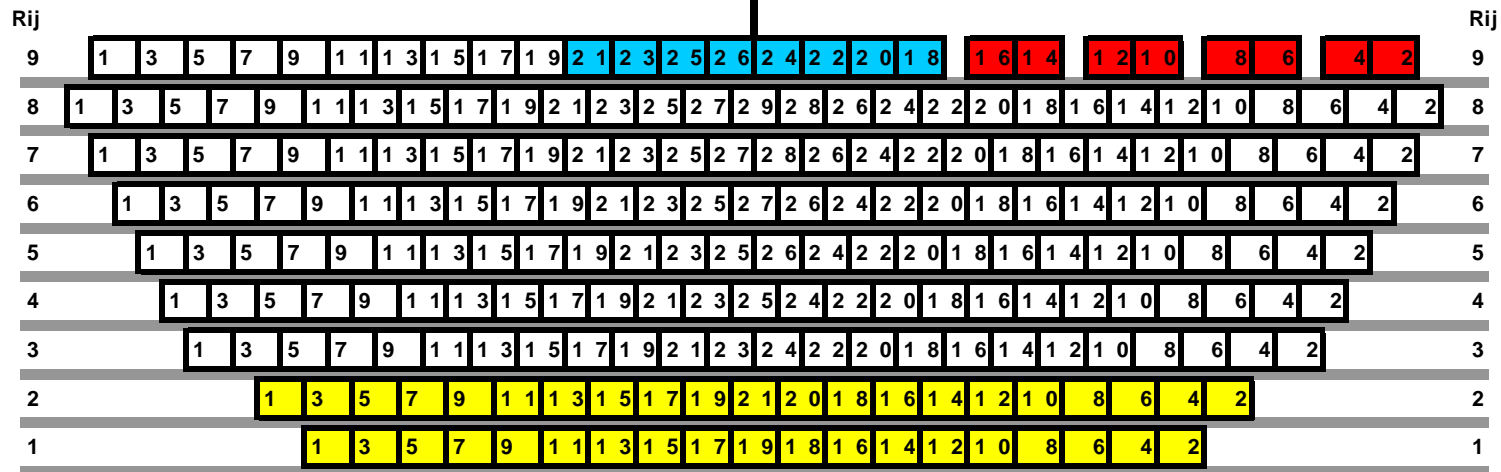

2 2 1 2 2 3

extra plaatsen rij 22

Stoelenplan Grote zaal

extra plaatsen rij 22

2 2 4 2 2 2

midden

	Orkestbak	40 stoelen
	Regieplaatsen	8 stoelen
	Rolstoelplaatsen	8 stoelen
	Extra rij 22	4 stoelen

Capaciteit	7 0 0
Bij gebruik regieplaatsen	6 9 2
Bij gebruik orkest bak	6 6 0
Bij gebruik regieplaatsen en orkestbak	6 5 2
Voorvak rij 1 t/m 9 incl regieplaatsen	2 2 5
Voorvak rij 1 t/m 9 excl regieplaatsen	2 1 7