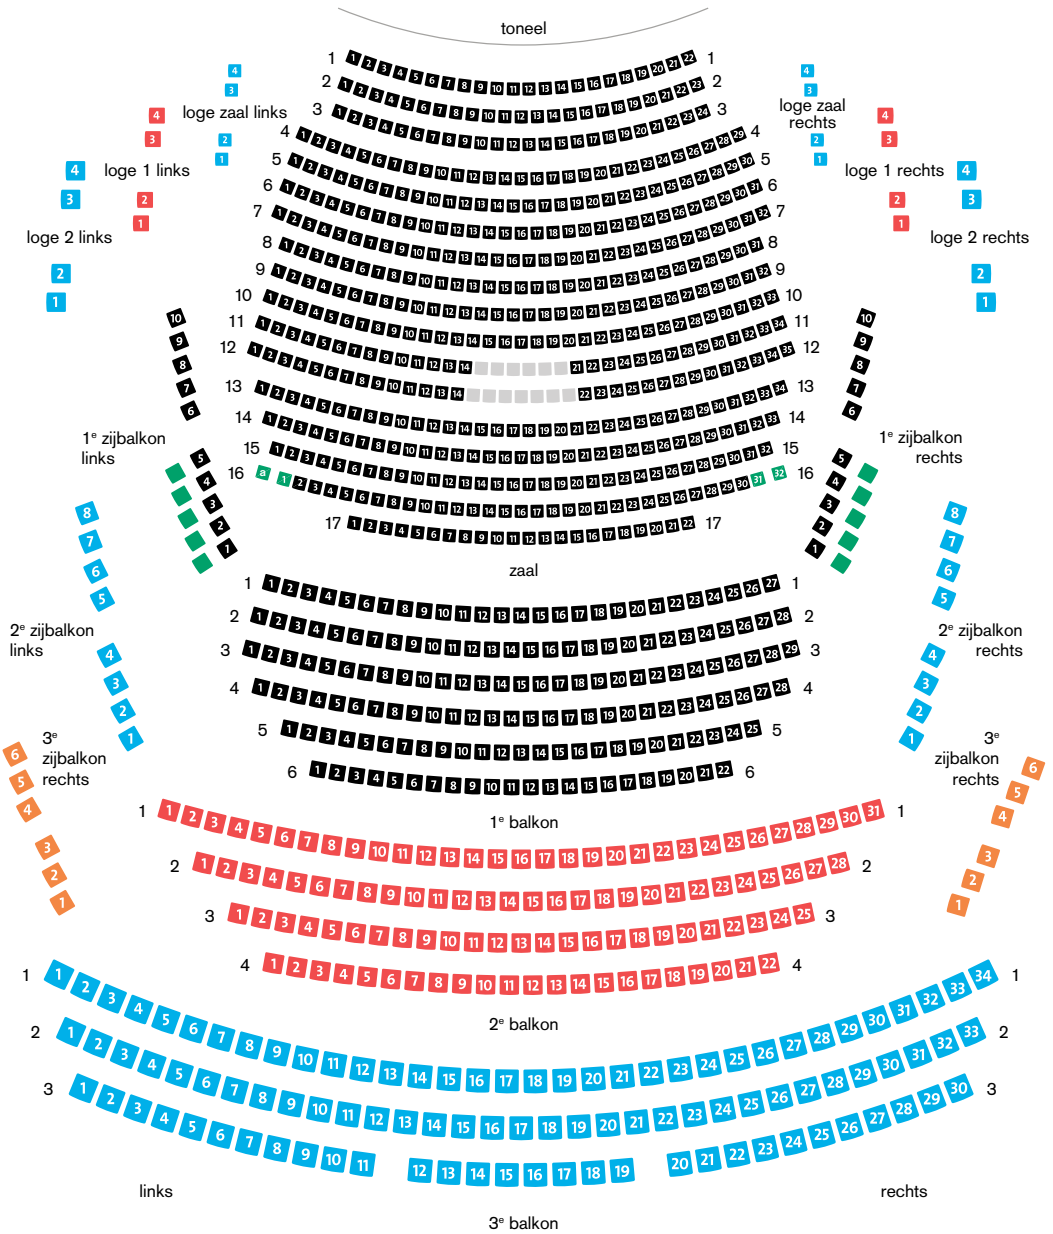

plattegrond Mateboerzaal (theater de spiegel)

- 1° rang
- 2° rang
- 3° rang
- 4° rang
- plaatsen gereserveerd voor scootmobiel/rolstoel en begeleider