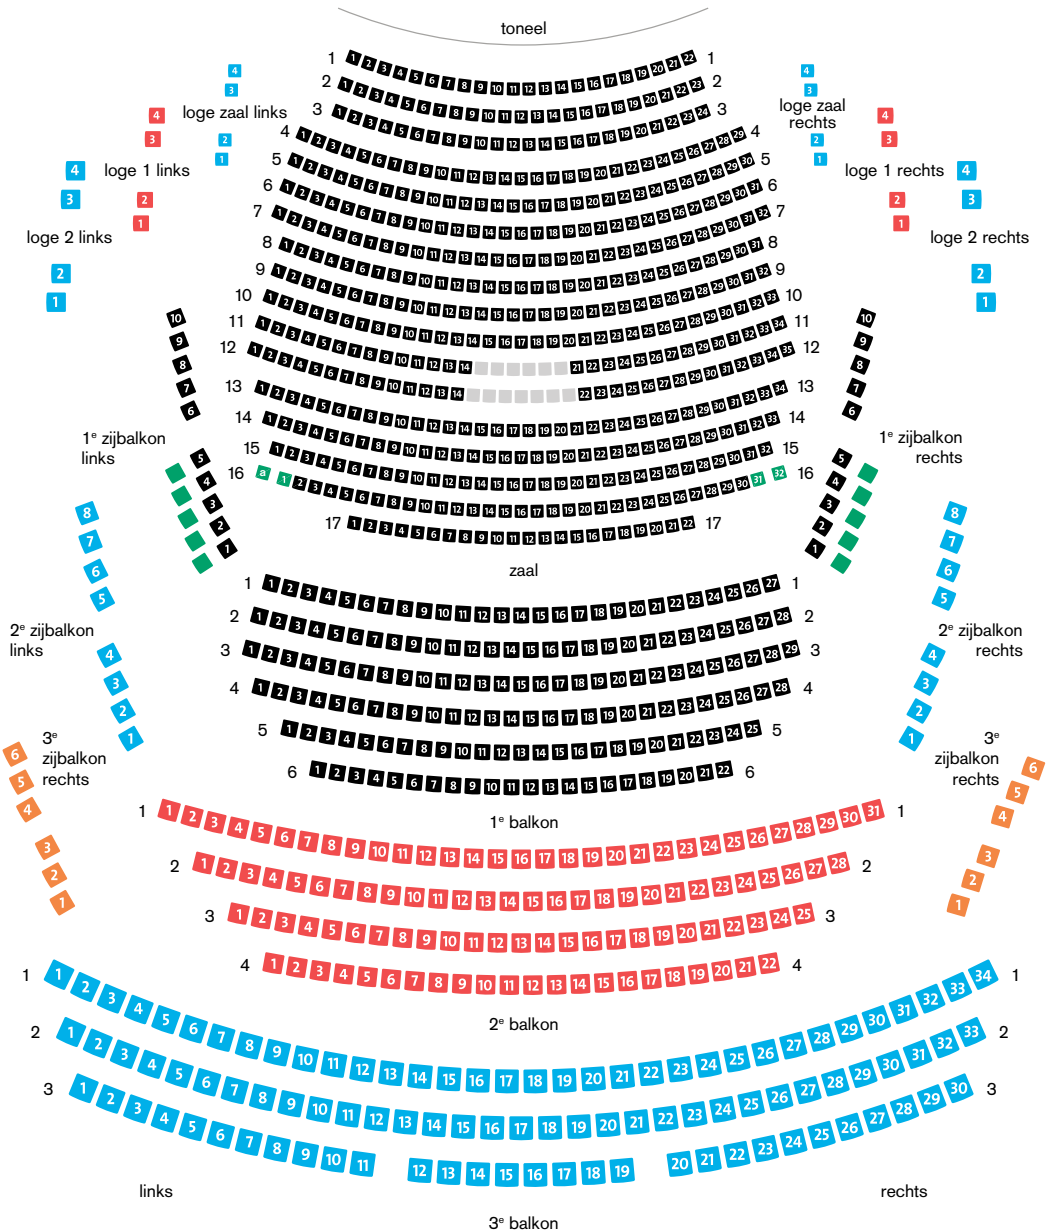

plattegrond rabozaal (theater de spiegel)

1° rang

2° rang

3° rang

4° rang

plaatsen gereserveerd voor scootmobiel/rolstoel en begeleider