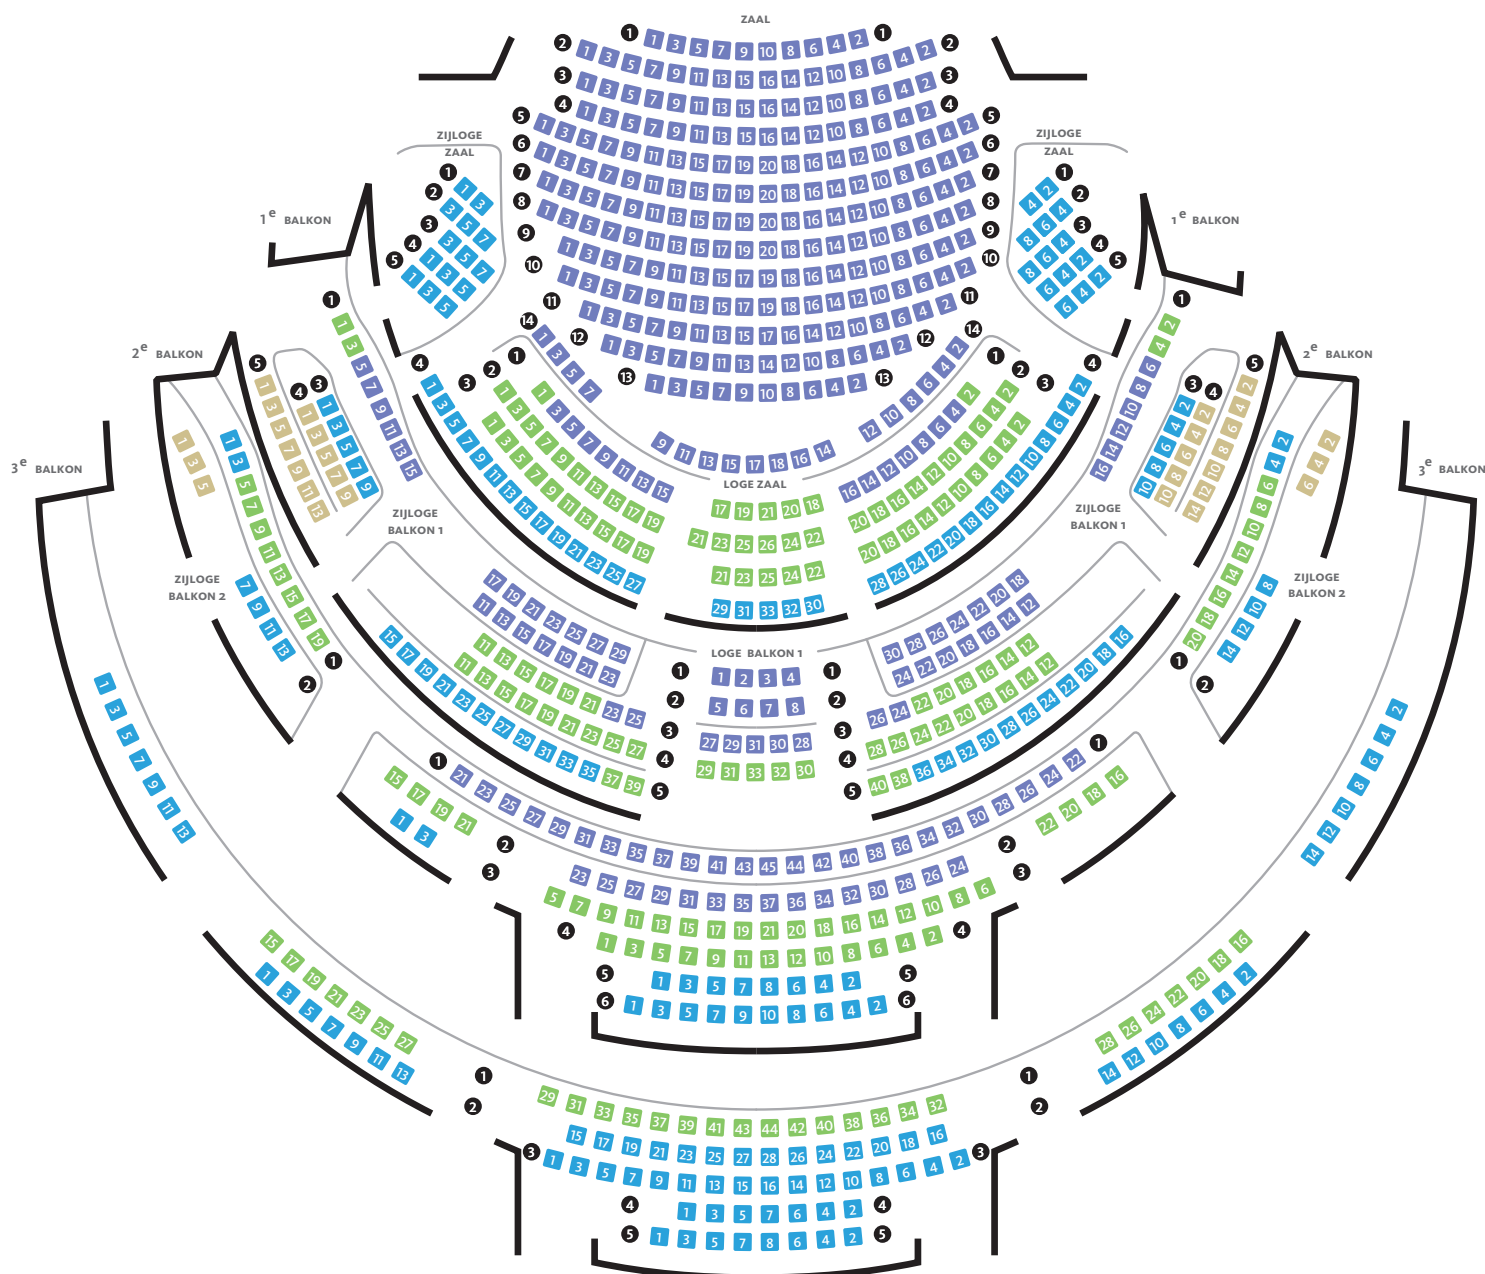

ZAALPLATTEGROND STADSSCHOUWBURG

- 1^e RANG
- 2^e RANG
- 3^e RANG
- 4^e RANG

ONEVEN ◀ ▶ EVEN

De Stadsschouwburg heeft een klassieke vorm met doorlopende zijbalkons en zijloges. De balkons worden noodzakelijk ondersteund door pilaren. In de Stadsschouwburg zijn de zichtlijnen niet altijd goed. Het is niet van te voren te zeggen om welke plaatsen het precies gaat, want iedere voorstelling is anders.

De rangindeling is als volgt:

- 1^e rang: volledig zicht op het podium
- 2^e rang: misschien beperkt zicht
- 3^e rang: gegarandeerd beperkt zicht
- 4^e rang: dit noemen wij 'luisterplaatsen'