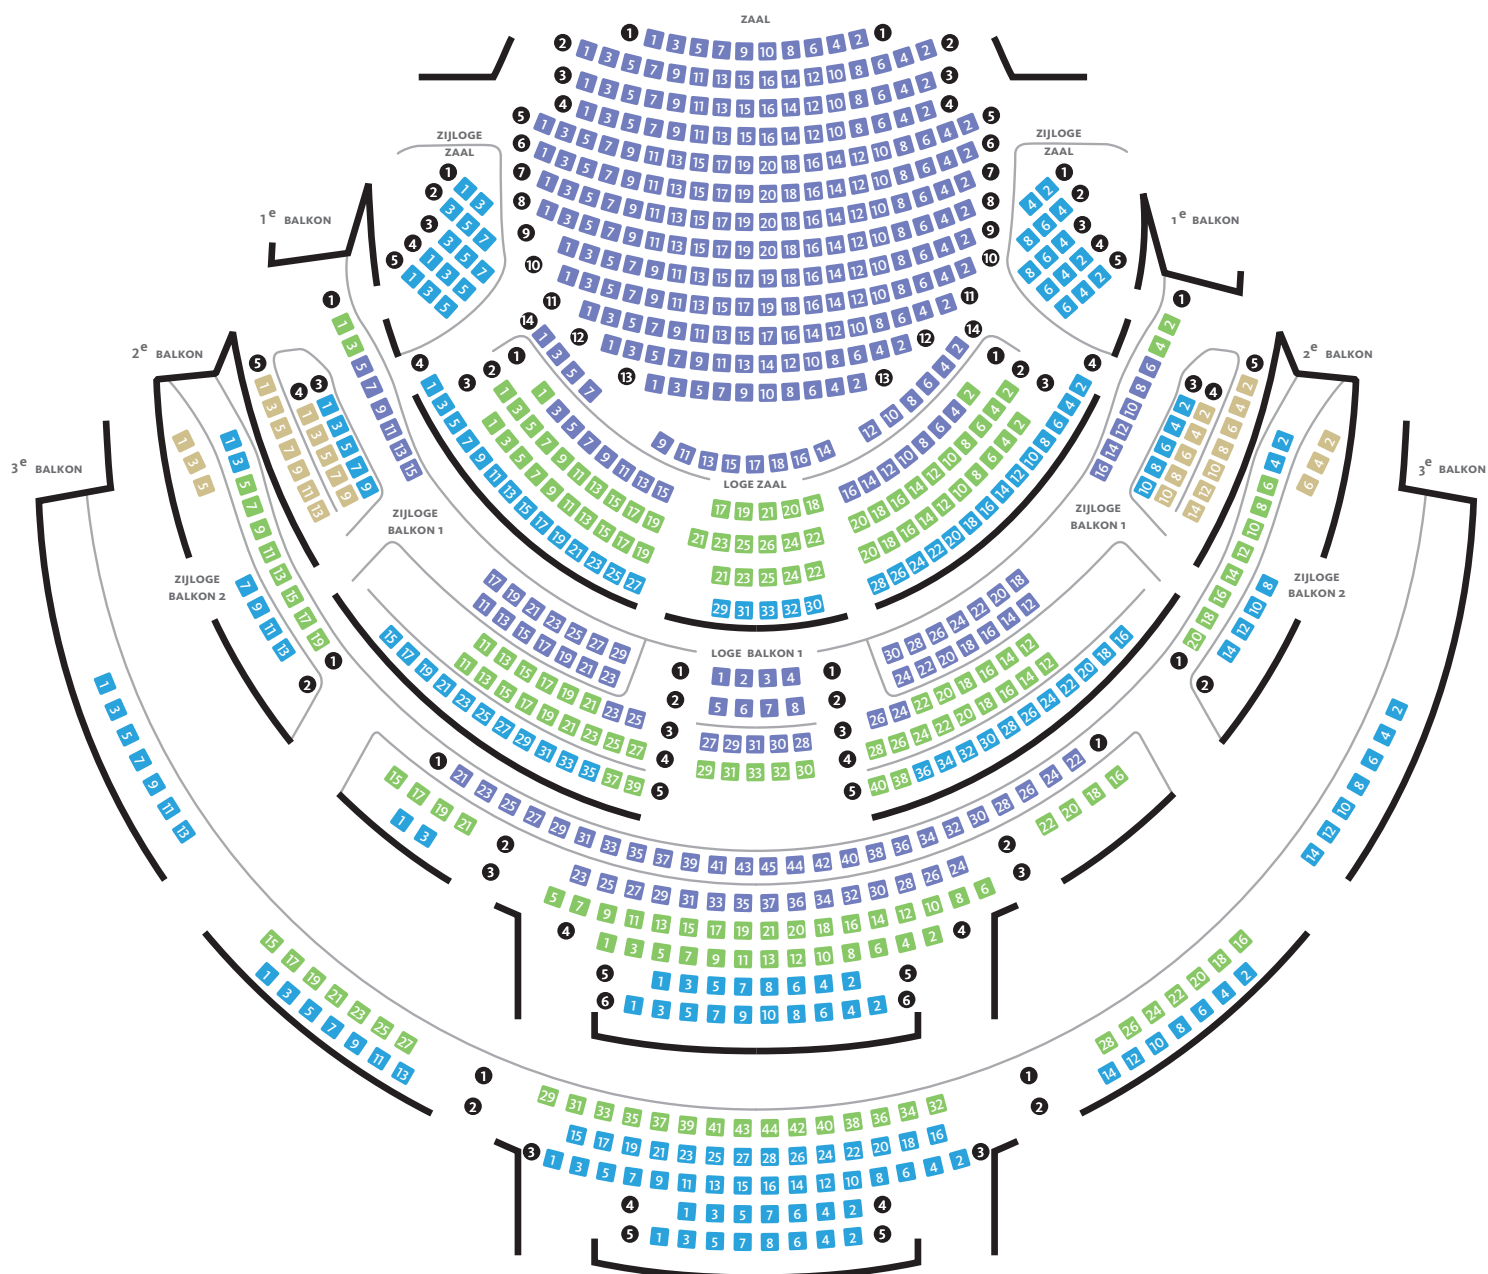

ZAALPLATTEGROND STADSSCHOUWBURG

- 1^e RANG
- 2^e RANG
- 3^e RANG
- 4^e RANG

ONEVEN ◀ ▶ EVEN

De Stadsschouwburg heeft een klassieke vorm met doorlopende zijbalkons en zijloges. De balkons worden noodzakelijk ondersteund door pilaren. In de Stadsschouwburg zijn de zichtlijnen niet altijd goed. Het is niet van te voren te zeggen om welke plaatsen het precies gaat, want iedere voorstelling is anders.

De rangindeling is als volgt:

- 1^e rang: volledig zicht op het podium
- 2^e rang: misschien beperkt zicht
- 3^e rang: gegarandeerd beperkt zicht
- 4^e rang: dit noemen wij 'luisterplaatsen'